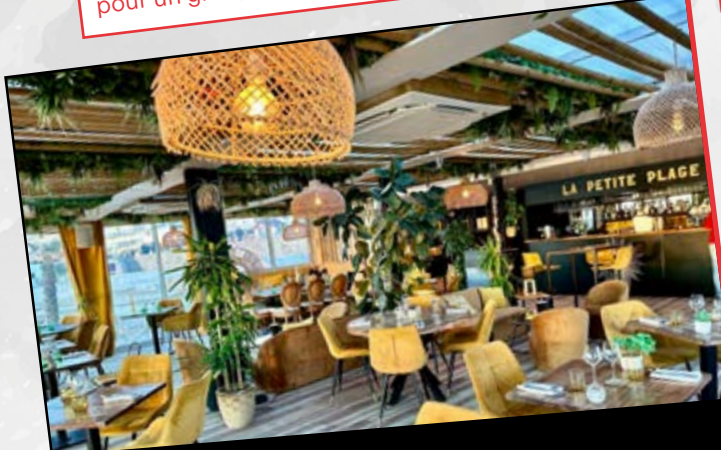

Vivez un moment exceptionnel en avion et en hélicoptère à La Baule !

LA BAIE DE LA BAULE, LA CÔTE SAUVAGE, LES MARAIS SALANTS, GUÉRANDE,
LE GRAND PARC RÉGIONAL DE BRIÈRE...

Difficile de trouver un cadre aussi magique
pour un survol en avion et en hélicoptère !

Tarif : 215 € HT

TOUT COMPRIS PAR PERSONNE
pour un groupe de 20 personnes par exemple

C'est la solution très originale proposée par
Optimum.

NOTRE PRESTATION COMPREND :

- le verre d'accueil au Club House de l'aérodrome de La Baule
- le vol en avion de 20 minutes
- le vol en hélicoptère de 10 minutes
- le repas sur la plage au restaurant La Petite Plage
- l'assurance RC Professionnelle